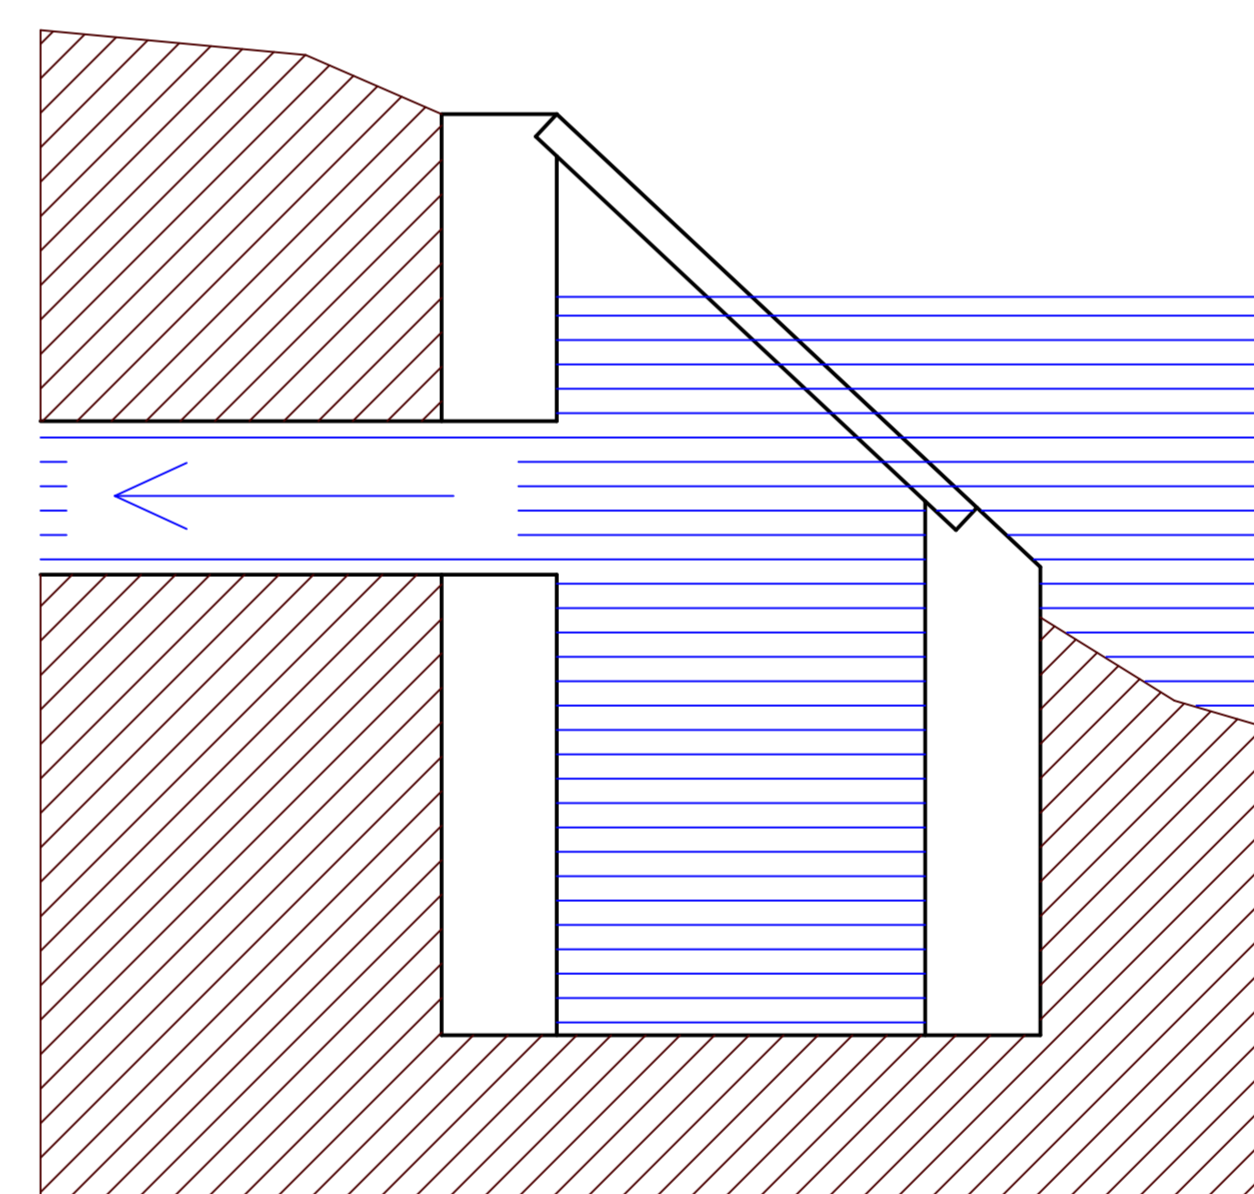

česle, rozestup 30mm,
pásovina tl. 5mm

Vzor uložení:

INVESTOR:		DATUM:	
STAVBA:	PREFABRIKOVANÁ VPUST - KORA	MĚŘÍTKO:	
OBJEKT:		FORMÁT:	A4
OBSAH:		PŘÍL.ČÍSLO:	